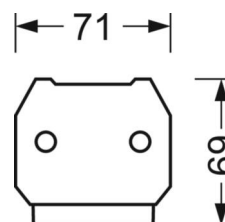

## MÉCANIQUE

Couleur du boîtier	blanc signalisation RAL 9016
Cotes (Long.xLarg.xH/DxH)	1531mm x 55mm x 37mm
Poids (net)	1.9kg
Type de montage	Montage sur système de rail support

## Dimensions

---

L	1531 mm	Longueur
B	55 mm	Largeur
H	37 mm	Hauteur

---