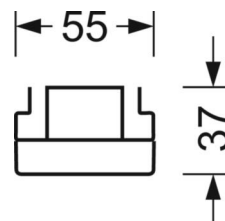

## MÉCANIQUE

Couleur du boîtier	blanc signalisation RAL 9016
Cotes (Long.xLarg.xH/DxH)	1531mm x 55mm x 37mm
Poids (net)	1.9kg
Type de montage	Montage sur système de rail support

## Dimensions

---

L	1531 mm	Longueur
B	55 mm	Largeur
H	37 mm	Hauteur

---