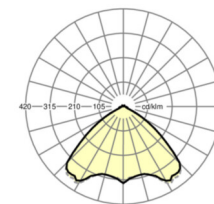

CARACTÉRISTIQUES

Numéro de commande	18680204100
Numéro EAN	4020863362554
Tarif des douanes	94051190
Marque de certification	IP 64, Classe d'isolation I, ENEC10 VDE, F, D, HACCP DIN10500/Food/IFS-pertinence liée à l'application/BRC, Intérieur, CE
Degré de résistance aux chocs IK	IK03 (-20°C bis 40°C)
Température ambiante	ta -20°C à 40°C
Durée de la garantie	5 Années
Programmes d'aide de l'État	BEG - subvention fédérale pour les bâtiments performants (valable uniquement pour l'Allemagne)

ÉLECTROTECHNIQUE

Ballast	Pilote électronique (1 pièce)
Puissance du système	37W
Tension secteur	230V/50Hz
Classe de efficacité énergétique/Source de lumière	D

ÉCLAIRAGISME

Équipement	LED, Rendu des couleurs/Température de couleur CRI ≥ 80 / 4000K
Tolérance de localisation chromatique (MacAdam)	3SDCM
Groupe de risque photobiologique (Luminaire)	RG1
Flux lumineux nominal	6100lm
Longévité des sources LED	50000h L80/B10 (Tq 40°C)
Efficacité lumineuse du luminaire	163lm/W
Angle de rayonnement	105° (C0) / 105° (C90)
UGR trans./long.	22.1 / 22.5

MÉCANIQUE

Couleur du boîtier	blanc signalisation RAL 9016
Cotes (Long.xLarg.xH/DxH)	1531mm x 55mm x 37mm
Poids (net)	1.9kg
Type de montage	Montage sur système de rail support

LIEN PROFOND

<https://www.regiolux.de/fr/article/18680204100>

Référence	LED 6000lm 840
ηLB	100 %
Φ ↓/↑	98 % / 2 %
UGR trans./long.	22.1 / 22.5